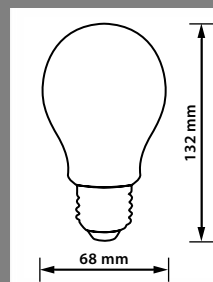

A LED izzó a hétköznapi életünkben használatos fényforrások között a legenergiatakarékosabb. Közismert tény, hogy a LED-ek hosszú élettartammal rendelkeznek. Egy hagyományos villanykörte élettartama átlagban 1.000 óra, a LED izzóké minimum 25.000 óra.

A LED felkapcsolás után teljes fényvel és azonnal világít, az állandó kapcsolgatás ellenére sem csökken élettartama. Nem melegsznek fel, mert a minimálisan felvett energiát csak a világításra fordítják. A viszonylag magasabb vételár rövid idő alatt megtérül a fogyasztásban, és évekig nincs gond az izzó cserével.

 E27 Foglalat	 95-265V Működési feszültség	 A++ Energia-osztály	 OPÁL Búra	 NO DIMM Nem dimmelhető	 25 000h Élettartam	

Termékkód	Fogyasztás	Színhőmérséklet	Fényáram
40203W	12 W	Melegfehér • 3000K	1100 lm
40203D		Középféhev • 4200K	1150 lm
40203C		Hidegfehev • 6000K	1200 lm
40204W	15 W	Melegfehev • 3000K	1300 lm
40204D		Középféhev • 4200K	1350 lm
40204C		Hidegfehev • 6000K	1400 lm