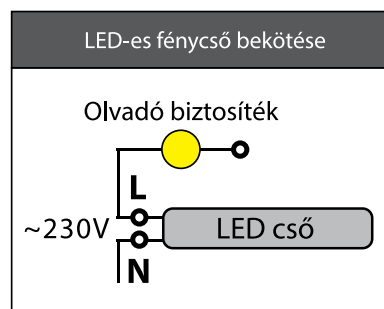

T-8 FÉNYCSŐ

Az innovatív LED fénycsövek alkalmasak a hagyományos kompakt fénycsövek kiváltására, azok armatúráinak és szerelvényeinek átalkítása nélkül. Használatukkal a gyújtóáramkörök feleslegessé válnak, ezzel is csökkentve a hibalehetőséget és a felmerülő költségeket. A LED fénycsövek fényereje legalább 60%-kal haladja meg a hagyományos kompakt fénycsövek fényerejét, míg fogyasztásuk fele azokénak. Alkalmazható irodaépületek, tantermek, raktárak, garázsok és fényreklámok gazdaságos megvilágítására.