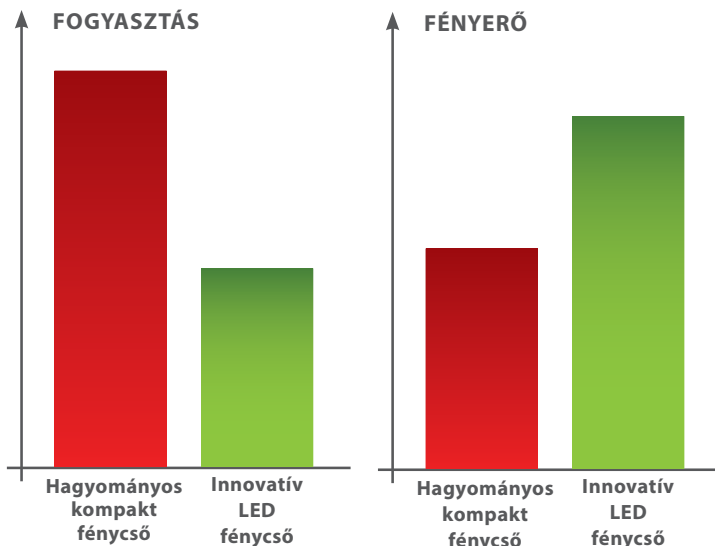

VILÁGÍTÁSTECHNIKA

PHENOM

2016

T-8 FÉNYCSŐ

Az innovatív LED fénycsövek alkalmasak a hagyományos kompakt fénycsövek kiváltására, azok armatúráinak és szerelvényeinek átalkítása nélkül. Használatukkal a gyújtóáramkörök feleslegessé válnak, ezzel is csökkentve a hibalehetőséget és a felmerülő költségeket. A LED fénycsövek fényereje legalább 60%-kal haladja meg a hagyományos kompakt fénycsövek fényerejét, míg fogyasztásuk fele azokénak. Alkalmazható irodaépületek, tantermek, raktárak, garázsok és fényreklámok gazdaságos megvilágítására.