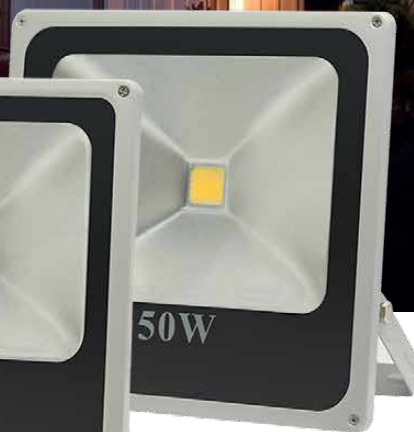

REFLEKTOROK

18650C/D/W

18652C/D/W

18654C/D/W

18656C/D/W

COB LED panellel szerelt LED-es fényvetők, kis méretű, lapos változatban. Épületek, kertek vagy garázsok bejáratának, de akár cégfeliratok, plakátok megvilágítására is használhatóak; szerelhető például eresz alá, mennyezetre, oldalfalra, oszlopokra is. Alacsony hőtermelés mellett, akár 90%-kal alacsonyabb energiafogyasztás a hagyományos halogén reflektorokhoz képest!